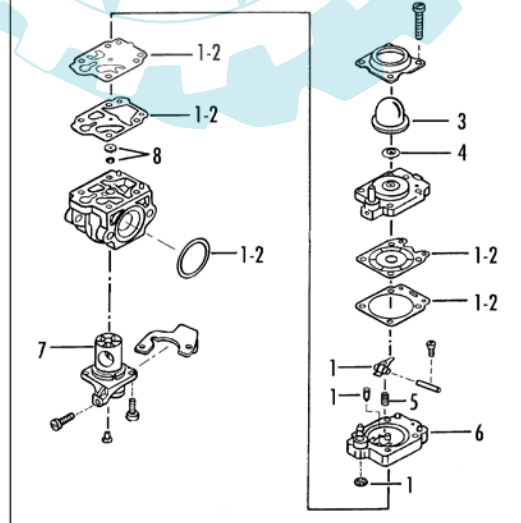

FIGURE 4

FIGURE 5

 **The Electrolux Group. The world's No.1 choice.**

Item	P/N McC	P/N ELX	Qty	DESCRIPTION	Item	P/N McC	P/N ELX	Qty	DESCRIPTION
FIGURE 4					FIGURE 5				
C 1	242848	538242848	1	filter cover	C 45	242889	538242889	1	fuel tank ass'y
A 2	242888	538242888	1	air filter	B 46	• 229789	538229789	1	hose
3	235808	538235808	2	screw M5x50	B 47	• 242527	538242527	1	primer bulb hose
4	235248	538235248	2	washer M5	A 48	93720	538093720	1	fuel pickup
C 5	242847	538242847	1	filter housing	B 49	242484	538242484	1	fuel cap ass'y
C 6			1	carburettor	B 50	• 236564	538236564	1	cap seal
A 7	242851	538242851	1	spacer gasket	51	242038	538242038	1	tank grommet
8	242173	538242173	2	screw M5x30	52	242039	538242039	1	tank grommet
9	235248	538235248	2	washer M5	C 53	243237	538243237	1	starter ass'y
C 10	242849	538242849	1	spacer	54	• 241077	538241077	1	screw 4x14
B 11	242860	538242860	1	cylinder gasket	55	• 241703	538241703	1	washer
12	235642	538235642	2	nut M5	B 56	• 241620	538241620	1	starter pulley
13	242962	538242962	1	muffler shield	A 57	• 241746	538241746	1	starter rope
C 14	242131	538242131	1	muffler	58	• 242852	538242852	1	starter handle
B 15	242859	538242859	1	muffler gasket	B 59	• 241619	538241619	1	starter spring
16	242037	538242037	2	muffler stud bolt	60	228260	538228260	3	bushing
B 17	241793	538241793	1	clutch ass'y	61	241963	538241963	3	screw M4x22
18	• 241789	538241789	1	clutch hub	62	240862	538240862	3	screw 4x18
A 19	• 241794	538241794	2	spring	C 63	243235	538243235	1	joint ass'y
20	• 241743	538241743	2	clutch shoe	64	• 235806	538235806	1	screw 5x20
21	241604	538241604	1	clutch dust shield	65	• 235216	538235216	1	nut
22	243311	538243311	1	flywheel	66	229632	538229632	1	screw 3.5x13
C 23	249727	538249727	1	ignition coil ass'y	67	241617	538241617	4	bushing
24	• 242959	538242959	1	switch wire	68	241963	538241963	4	screw 4x22
25	242891	538242891	1	ground wire	69	242845	538242845	1	engine cover
26	235806	538235806	2	screw M5x20	FIGURE 5 WALBRO WYJ358				
27	242895	538242895	1	wires protection	B	242885	538242885	1	carburetor WYJ538
28	242802	538242802	1	engine crankcase	A 1	• 247955	538247955	1	repair kit K20 WYJ
C 29	241594	538241594	2	bearing	C 2	• 247956	538247956	1	repair kit K10 WYJ
30	243486	538243486	1	crankshaft ass'y	C 3	• 225834	538225834	1	primer
C 31	227631	538227631	1	key	C 4	• 247957	538247957	1	valve
C 32	235742	538235742	1	needle bearing	C 5	• 247958	538247958	1	spring
C 33	241784	538241784	1	starter pawl ass'y	C 6	• 249419	538249419	1	pumping body
34	• 111088	538111088	1	snap ring	C 7	• 249418	538249418	1	valve
35	• 241782	538241782	1	spring	C 8	• 249417	538249417	1	jet
36	• 241781	538241781	1	pawl					
37	241624	538241624	1	nut M8					
C 38	249179	538249179	1	piston kit					
B 39	• 242602	538242602	1	piston ring					
40	• 241735	538241735	1	piston pin					
41	• 235008	538235008	2	snap ring					
42	235803	538235803	4	screw M5x25					
C 43	243076	538243076	1	cylinder					
A 44	322208	538322208	1	RDJ6J spark plug					
C 45	242994	538242994	2	seals					