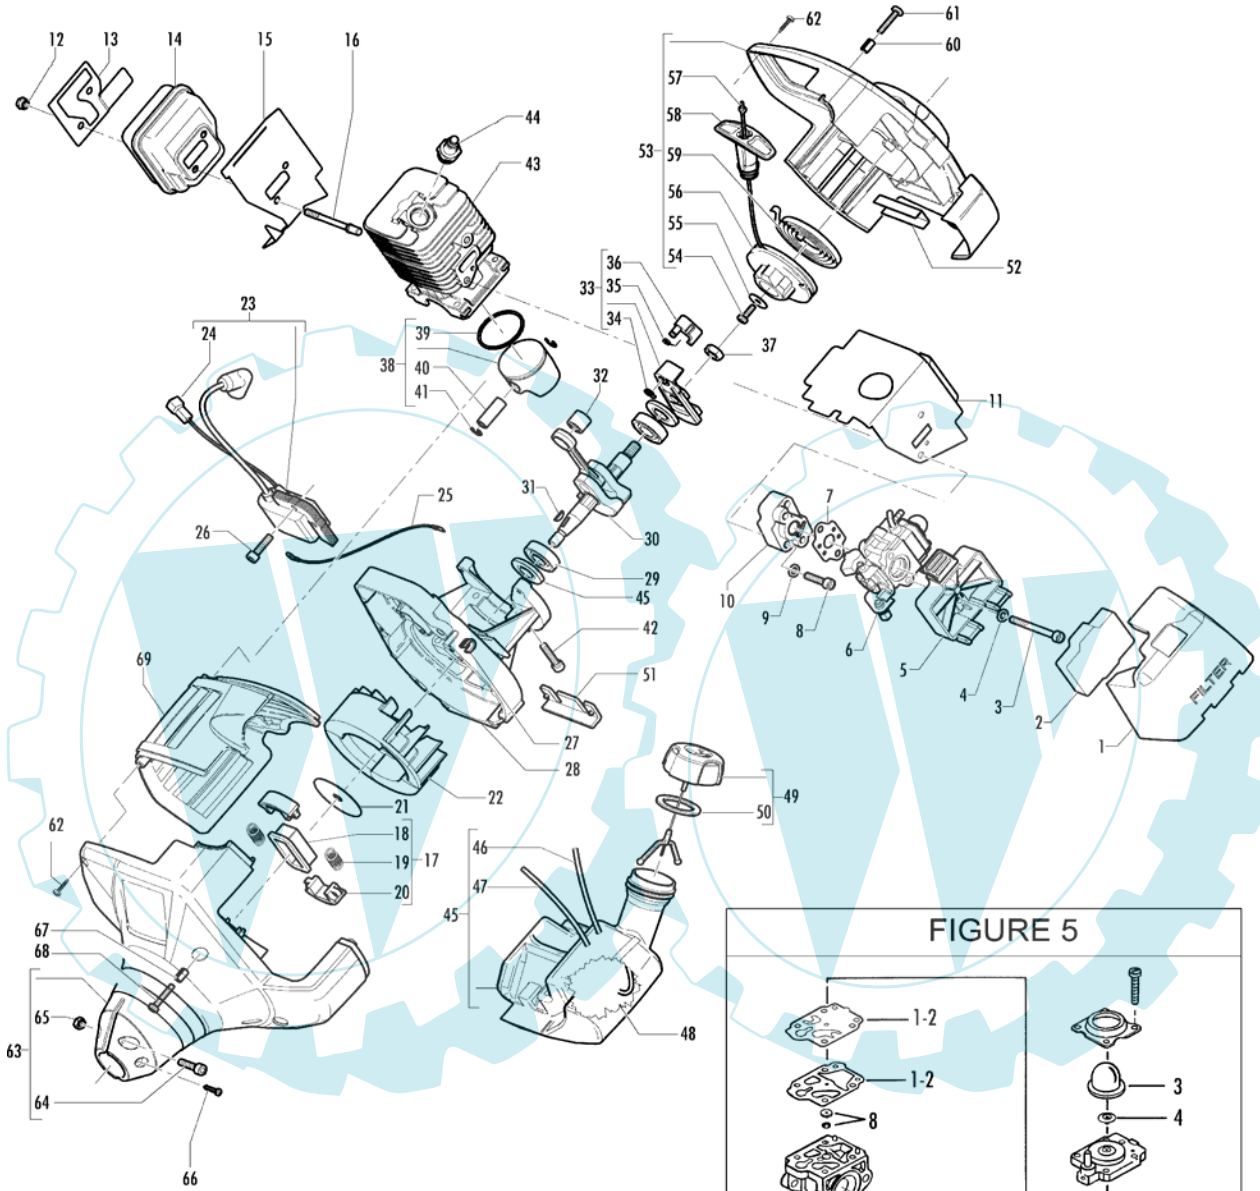

FIGURE 4

FIGURE 5

 **The Electrolux Group. The world's No.1 choice.**

Item	P/N McC	P/N ELX	Qty	DESCRIPTION	Item	P/N McC	P/N ELX	Qty	DESCRIPTION
FIGURE 4					FIGURE 5				
C 1	242848	538242848	1	filter cover	C 45	242889	538242889	1	fuel tank ass'y
A 2	242888	538242888	1	air filter	B 46	• 229789	538229789	1	hose
3	235808	538235808	2	screw M5x50	B 47	• 242527	538242527	1	primer bulb hose
4	235248	538235248	2	washer M5	A 48	93720	538093720	1	fuel pickup
C 5	242847	538242847	1	filter housing	B 49	242484	538242484	1	fuel cap ass'y
C 6			1	carburettor	B 50	• 236564	538236564	1	cap seal
A 7	242851	538242851	1	spacer gasket	51	242038	538242038	1	tank grommet
8	242173	538242173	2	screw M5x30	52	242039	538242039	1	tank grommet
9	235248	538235248	2	washer M5	C 53	243237	538243237	1	starter ass'y
C 10	242849	538242849	1	spacer	54	• 241077	538241077	1	screw 4x14
B 11	242860	538242860	1	cylinder gasket	55	• 241703	538241703	1	washer
12	235642	538235642	2	nut M5	B 56	• 241620	538241620	1	starter pulley
13	242962	538242962	1	muffler shield	A 57	• 241746	538241746	1	starter rope
C 14	242131	538242131	1	muffler	58	• 242852	538242852	1	starter handle
B 15	242859	538242859	1	muffler gasket	B 59	• 241619	538241619	1	starter spring
16	242037	538242037	2	muffler stud bolt	60	228260	538228260	3	bushing
B 17	241793	538241793	1	clutch ass'y	61	241963	538241963	3	screw M4x22
18	• 241789	538241789	1	clutch hub	62	240862	538240862	3	screw 4x18
A 19	• 241794	538241794	2	spring	C 63	243235	538243235	1	joint ass'y
20	• 241743	538241743	2	clutch shoe	64	• 235806	538235806	1	screw 5x20
21	241604	538241604	1	clutch dust shield	65	• 235216	538235216	1	nut
22	243311	538243311	1	flywheel	66	229632	538229632	1	screw 3.5x13
C 23	249727	538249727	1	ignition coil ass'y	67	241617	538241617	4	bushing
24	• 242959	538242959	1	switch wire	68	241963	538241963	4	screw 4x22
25	242891	538242891	1	ground wire	69	242845	538242845	1	engine cover
26	235806	538235806	2	screw M5x20	FIGURE 5 WALBRO WYJ358				
27	242895	538242895	1	wires protection	B	242885	538242885	1	carburetor WYJ538
28	242802	538242802	1	engine crankcase	A 1	• 247955	538247955	1	repair kit K20 WYJ
C 29	241594	538241594	2	bearing	C 2	• 247956	538247956	1	repair kit K10 WYJ
30	243486	538243486	1	crankshaft ass'y	C 3	• 225834	538225834	1	primer
C 31	227631	538227631	1	key	C 4	• 247957	538247957	1	valve
C 32	235742	538235742	1	needle bearing	C 5	• 247958	538247958	1	spring
C 33	241784	538241784	1	starter pawl ass'y	C 6	• 249419	538249419	1	pumping body
34	• 111088	538111088	1	snap ring	C 7	• 249418	538249418	1	valve
35	• 241782	538241782	1	spring	C 8	• 249417	538249417	1	jet
36	• 241781	538241781	1	pawl					
37	241624	538241624	1	nut M8					
C 38	249179	538249179	1	piston kit					
B 39	• 242602	538242602	1	piston ring					
40	• 241735	538241735	1	piston pin					
41	• 235008	538235008	2	snap ring					
42	235803	538235803	4	screw M5x25					
C 43	243076	538243076	1	cylinder					
A 44	322208	538322208	1	RDJ6J spark plug					
C 45	242994	538242994	2	seals					