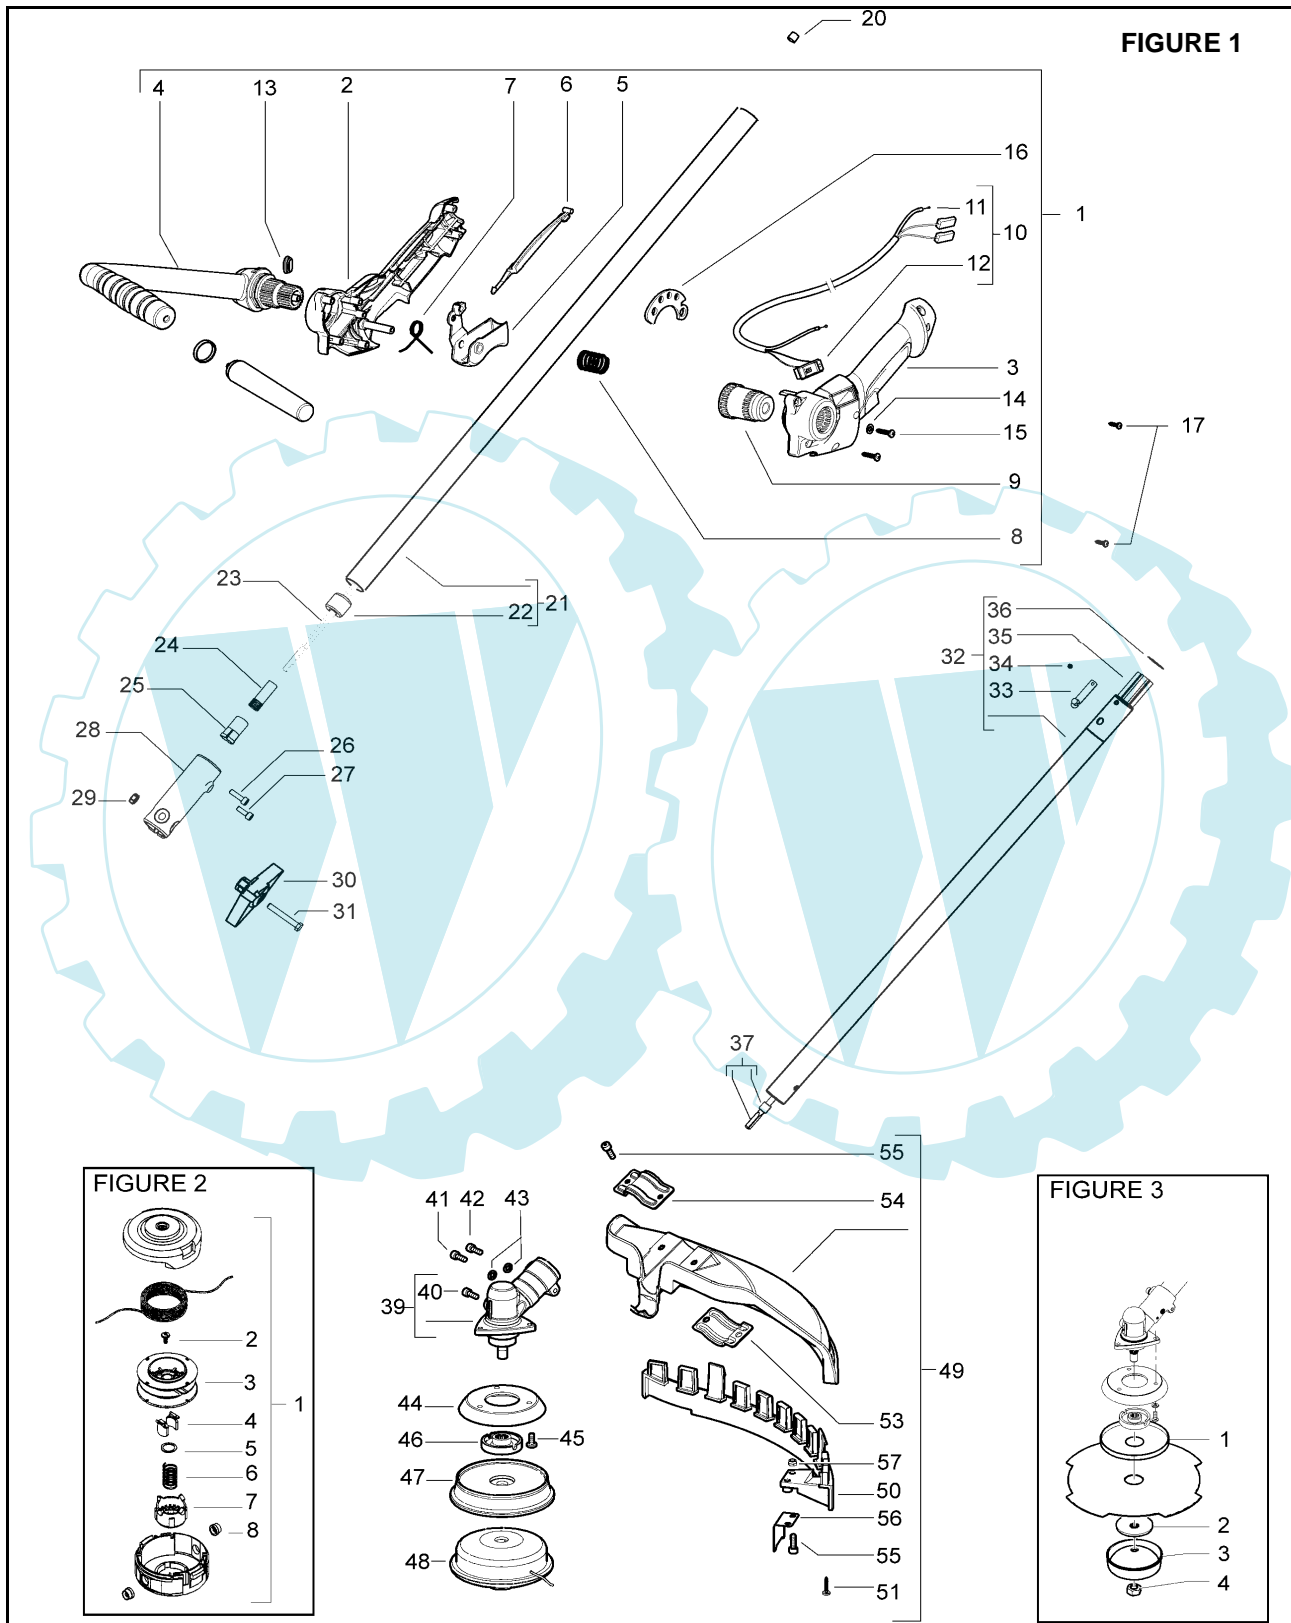

The Electrolux Group. The world's No.1 choice.

Item	P/N McC	P/N ELX	Qty	DESCRIPTION

Item	P/N McC	P/N ELX	Qty	DESCRIPTION

FIGURE 1

1	242861	538242861	1	handle ass'y
2	• 242862	538242862	1	rear handle (right half)
3	• 242863	538242863	1	rear handle (left half)
C 4	• 242864	538242864	1	front handle
5	• 242865	538242865	1	throttle trigger
6	• 242866	538242866	1	safety lever
7	• 242868	538242868	1	trigger spring
8	• 242869	538242869	1	front handle lock spring
C 9	• 242870	538242870	1	front handle button
C 10	• 242872	538242872	1	wires ass'y
C 11	•• 242910	538242910	1	wire
C 12	•• 242439	538242910	1	switch
13	• 242648	538242648	1	cap
14	• 235248	538235248	1	washer
15	• 240862	538240862	7	screw
16	• 242873	538242873	1	harness ring
17	229632	538229632	2	screw
C 18	242871	538242871	1	barrier
19	242931	538242931	1	barrier ring
20	243290	538243290	1	shaft retainer ring
21	• 243156	538243156	1	upper shaft ass'y
22	228192	538228192	3	bushing ass'y
23	243178	538243178	1	shaft
24	11248	538011248	1	bushing
25	11249	538011249	1	shaft joint
26	229077	538229077	1	screw M5x18
27	236381	538236381	1	screw M5x10
28	243180	538243180	1	joint
29	235912	538235912	2	nut M6
30	502203802	502203802	1	knob
31	242146	538242146	1	screw M6x40
32	249721	538249721	1	lower shaft ass'y
33	• 243395	538243395	1	button
34	• 243396	538243396	1	rivet
35	• 243206	538243206	1	shaft sheat
36	• 242831	538242831	2	shaft sheat retainer ring
37	243211	538243211	1	transmission shaft+retainer
39	242728	538242728	1	gear box
40	• 240151	538240151	1	screw M8x10
41	235802	538235802	1	screw 5x14
42	235803	538235803	1	screw 5x25
43	236529	538236529	2	split washer
44	242729	538242729	1	flange adapter
45	240688	538240688	3	screw M5 and washer
A 46	242815	538242815	1	flange
B 47	242823	538242823	1	spacer
A 48		FIGURE 2	1	string head

B 49	249155	538249155	1	guard ass'y
B 50	• 242644	538242644	1	guard extension
51	• 240862	538240862	1	screw M5x14
53	• 242752	538242752	1	lower clamp
54	• 242629	538242629	1	upper clamp
55	• 227563	538227563	4	screw M5x16
56	• 241973	538241973	1	line cutter
57	• 229208	538229208	2	nut

FIGURE 2

A 1	538249346	538249346	1	string head
2	• 249374	538249374	1	set screw
C 3	• 249375	538249375	1	reel
C 4	• 249376	538249376	2	ratchet
C 5	• 249377	538249377	1	washer
C 6	• 249378	538249378	1	return spring
C 7	• 249379	538249379	1	button
C 8	• 249380	538249380	2	eyelet

FIGURE 3

B 1	241155	538241155	1	flange
A 2	241006	538241006	1	plate blade
A 3	236596	538236596	1	cup
A 4	240481	538240481	1	nut

A=ALTA ROTAZIONE
B=MEDIA ROTAZIONE
C=ALTA ROTAZIONE
NUOVI CODICI

A=HIGH MOVING
B=MEDIUM MOVING
C=SLOW MOVING
NEW P. NUMBERS

A=HAUTE DEMANDE
B=MOYENNE DEMANDE
C=BASSE DEMANDE
NOUVELLES REFERENCES

A=GROBE NACHFRAGE
B=MITTELMAESSIGE
C=WENIGE NACHFRAGE
NEU CODEX

The Electrolux Group. The world's No.1 choice.

Ihr Ersatzteilspezialist im Internet